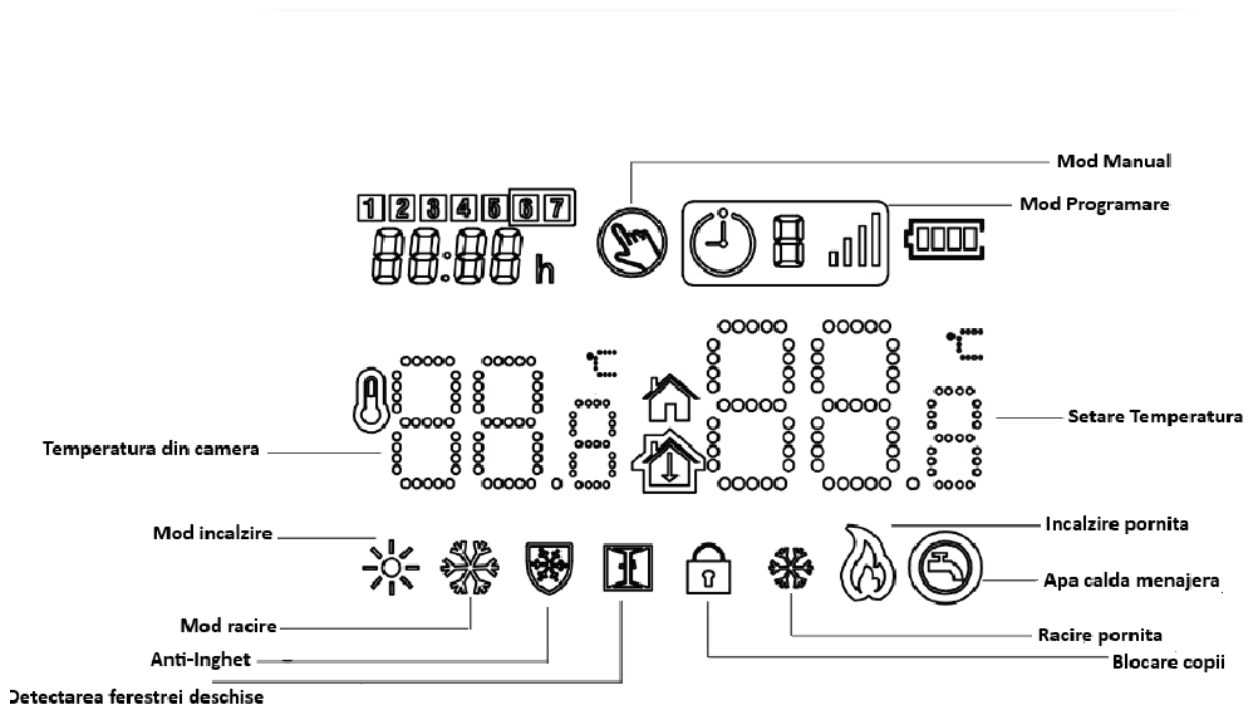

## Prezentare:

Termostat inteligent wireless pentru temperatură de încălzire cu funcție de programare săptămânală, poate seta patru perioade de câte șase și temperatura corespunzătoare pe zi. De asemenea, puteți alege modul de operare manual sau temporar. Cu funcția unică de control de la distanță, operare simplă, economisire de energie și protecție a mediului, acest termostat poate fi potrivit pentru controlul echipamentelor electrice de încălzire și controlul valvei electrice pentru încălzirea sistemului de apă.

## Setari avansate:

În stare oprită (Power off), apăsați  și  simultan timp de 5 secunde pentru a intra în modul de setări avansate; ecranul va afișa toate valorile și numerele corespunzătoare. Apoi apăsați  sau  pentru a ajusta; apăsați *M* pentru a trece la următoarea setare. Toți parametrii vor fi salvați în memorie automat. Apăsați  când toate setările sunt finalizate.

  **Afișare simultană:** Pentru control temporar, apasă „▲” sau „▼”, dispozitivul va trece în acest mod, ieșind din controlul temporar al perioadei curente și intrând în modul manual. Acesta va reveni automat în modul programat când începe următoarea perioadă de timp.

### Program săptămânal:

Când dispozitivul este pornit, apasă  și „▼” timp de 5 secunde pentru a intra în modul de programare săptămânală.

Apoi apasă „▲” sau „▼” pentru a modifica valorile, după care apasă din nou  pentru a trece la setarea următoare, în următoarea ordine: