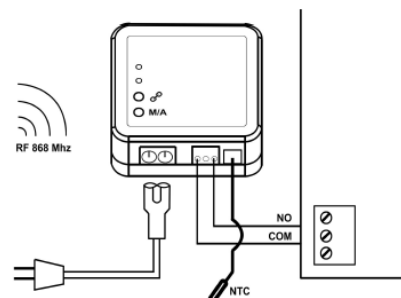

▲ „▲” – Crește valorile parametrilor sau ajustează modul de funcționare.

▼ „▼” – Scade valorile parametrilor sau ajustează modul de funcționare.

Program săptămânal:

Când dispozitivul este pornit, apasă și „▼” timp de 5 secunde pentru a intra în modul de programare săptămânală.

Apoi apasă „▲” sau „▼” pentru a modifica valorile, după care apasă din nou pentru a trece la setarea următoare, în următoarea ordine:

Oră (Perioada 1) → Temperatură (Perioada 1) Luni–Vineri → ... → Oră (Perioada 6)
→ Temperatură (Perioada 6) Duminică

Periods	Icon	Weekday (Monday ~ Friday)		Weekend (Saturday)		Weekend (Sunday)	
		Time	Temperature	Time	Temperature	Time	Temperature
1	1	06:30	21°C	06:30	21°C	06:30	21°C
	2	08:00	18°C	08:00	18°C	08:00	18°C
3	3	11:30	21°C	11:30	21°C	11:30	21°C
4	4	12:30	18°C	12:30	18°C	12:30	18°C
5	5	18:00	21°C	18:00	21°C	18:00	21°C
6	6	22:30	16°C	22:30	16°C	22:30	16°C

Diagrama conexiune si fixare:

Acest produs este un echipament electric si electronic (EEE). Conform prevederilor Directivei 2012/19/UE si OUG 5/2015, este interzisa eliminarea deseurilor de echipamente electrice si electronice (DEEE) ca deseuri municipale nesortate. Acestea pot afecta mediul si sanatatea umana ca urmare a prezentei substantelor periculoase pe care le contin. Predati DEEE la un centru autorizat de colectare si reciclare a DEEE.